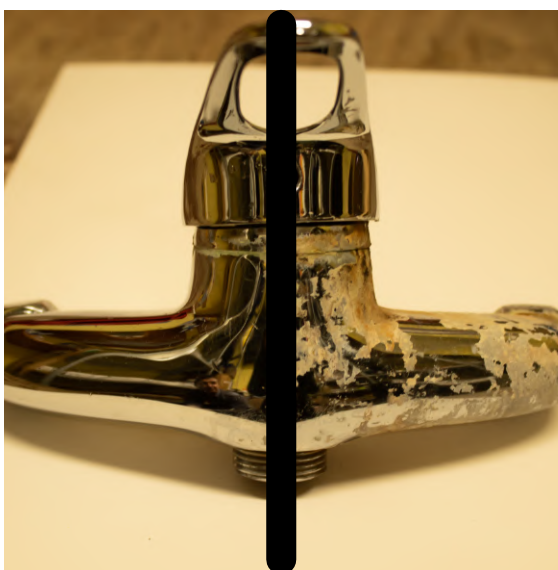

MAGMA VANNAS ISTABAS TĪRĪŠANAS LĪDZEKLIS-PAREDZĒTS PORCELĀNA UN KERAMIKAS FLĪZU, IZLIETŅU, JAUCĒJKRĀNU, DUŠAS GALVIŅU, TUALEŠU UTT. REGULĀRAI TĪRĪŠANAI. VIEGLI NOŅEM VISGRŪTĀKĀS KAĻĶA NOGULSNES UN NODROŠINA VIRSMU AR DABISKU SPĪDUMU. ĒFEKTĪVI NOTĪRA NETĪRĪBĪGUMUS, ZIEPJU UN ŪDENS NOGULSNES.